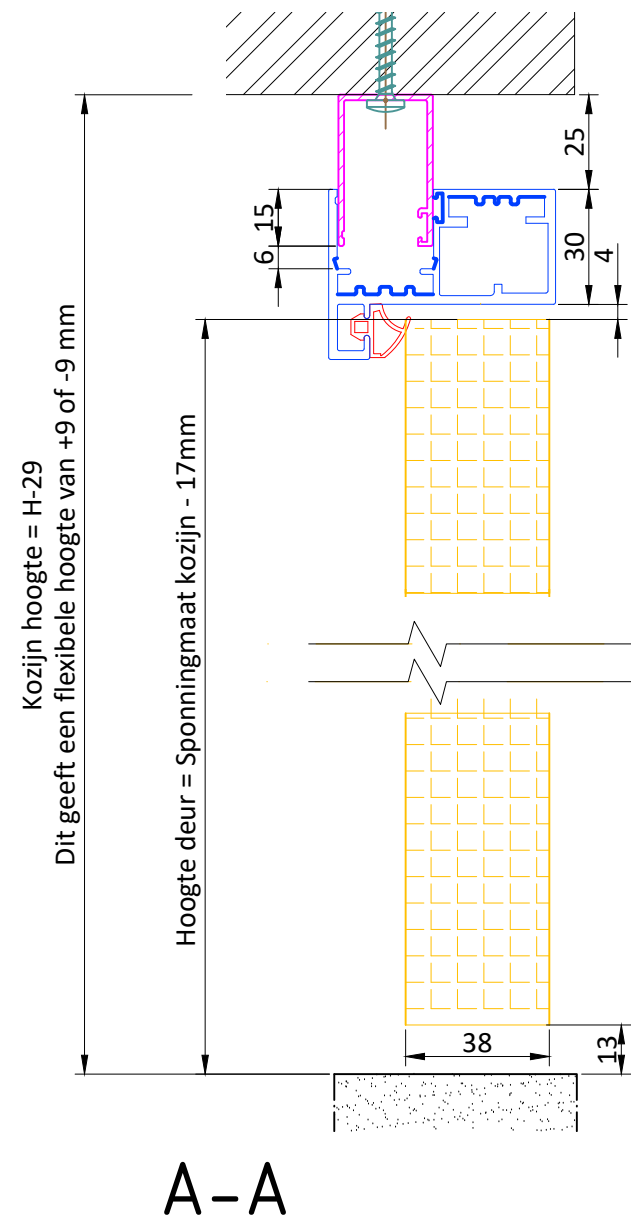

Deur breedte = Kozijnbreedte - 66mm

Het type slot bepaald u zelf.

Frees sjabloon

Frees diepte = 3 mm
Achterhout = 6.5 mm deurdikte 38 mm
Frezing 90°

SCHARNIEREN ONDER VERARMING
GEFREED
Frees diepte = 4,5 mm

Systeem: Eamo Easymount	
Beglazing: 55.2 / 66.2 / 88.2	
Kleur profielen: Ral	
Kleur inrolrubber: Zwart / Grijs	
Projectnummer: Project:	
Verdieping: Subdeel:	Datum: 01-01-2020 Gewijzigd:
Formaat: A3 Schaal: Details 1:20 1:2	Gewijzigd: Gewijzigd:
Onderdeel: Systeemwanden Eamo	
	
Eamo Easymount glass systems Beitelstraat 9 7556 ND Hengelo t. +31 (0)85 201 203 9 info@eamo.nl www.eamo.nl	