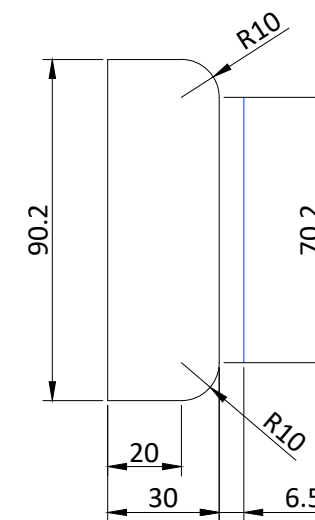

Deur breedte = Kozijnbreedte - 66mm

Het type slot bepaald u zelf.

Frees sjabloon

Frees diepte = 3 mm
Achterhout = 6.5 mm deurdikte 38 mm
Frezing 90°

SCHARNIEREN ONDER VERARMING
GEFREED
Frees diepte = 4,5 mm

Systeem: Eamo Easymount	
Beglazing: 55.2 / 66.2 / 88.2	
Kleur profielen: Ral	
Kleur inrolrubber: Zwart / Grijs	
Projectnummer: Project:	
Verdieping: Subdeel:	Datum: 01-01-2020 Gewijzigd:
Formaat: A3 Schaal: Details 1:20 1:2	Gewijzigd: Gewijzigd:
Onderdeel: Systeemwanden Eamo	
	
Eamo Easymount glass systems Beitelstraat 9 7556 ND Hengelo t. +31 (0)85 201 203 9 info@eamo.nl www.eamo.nl	